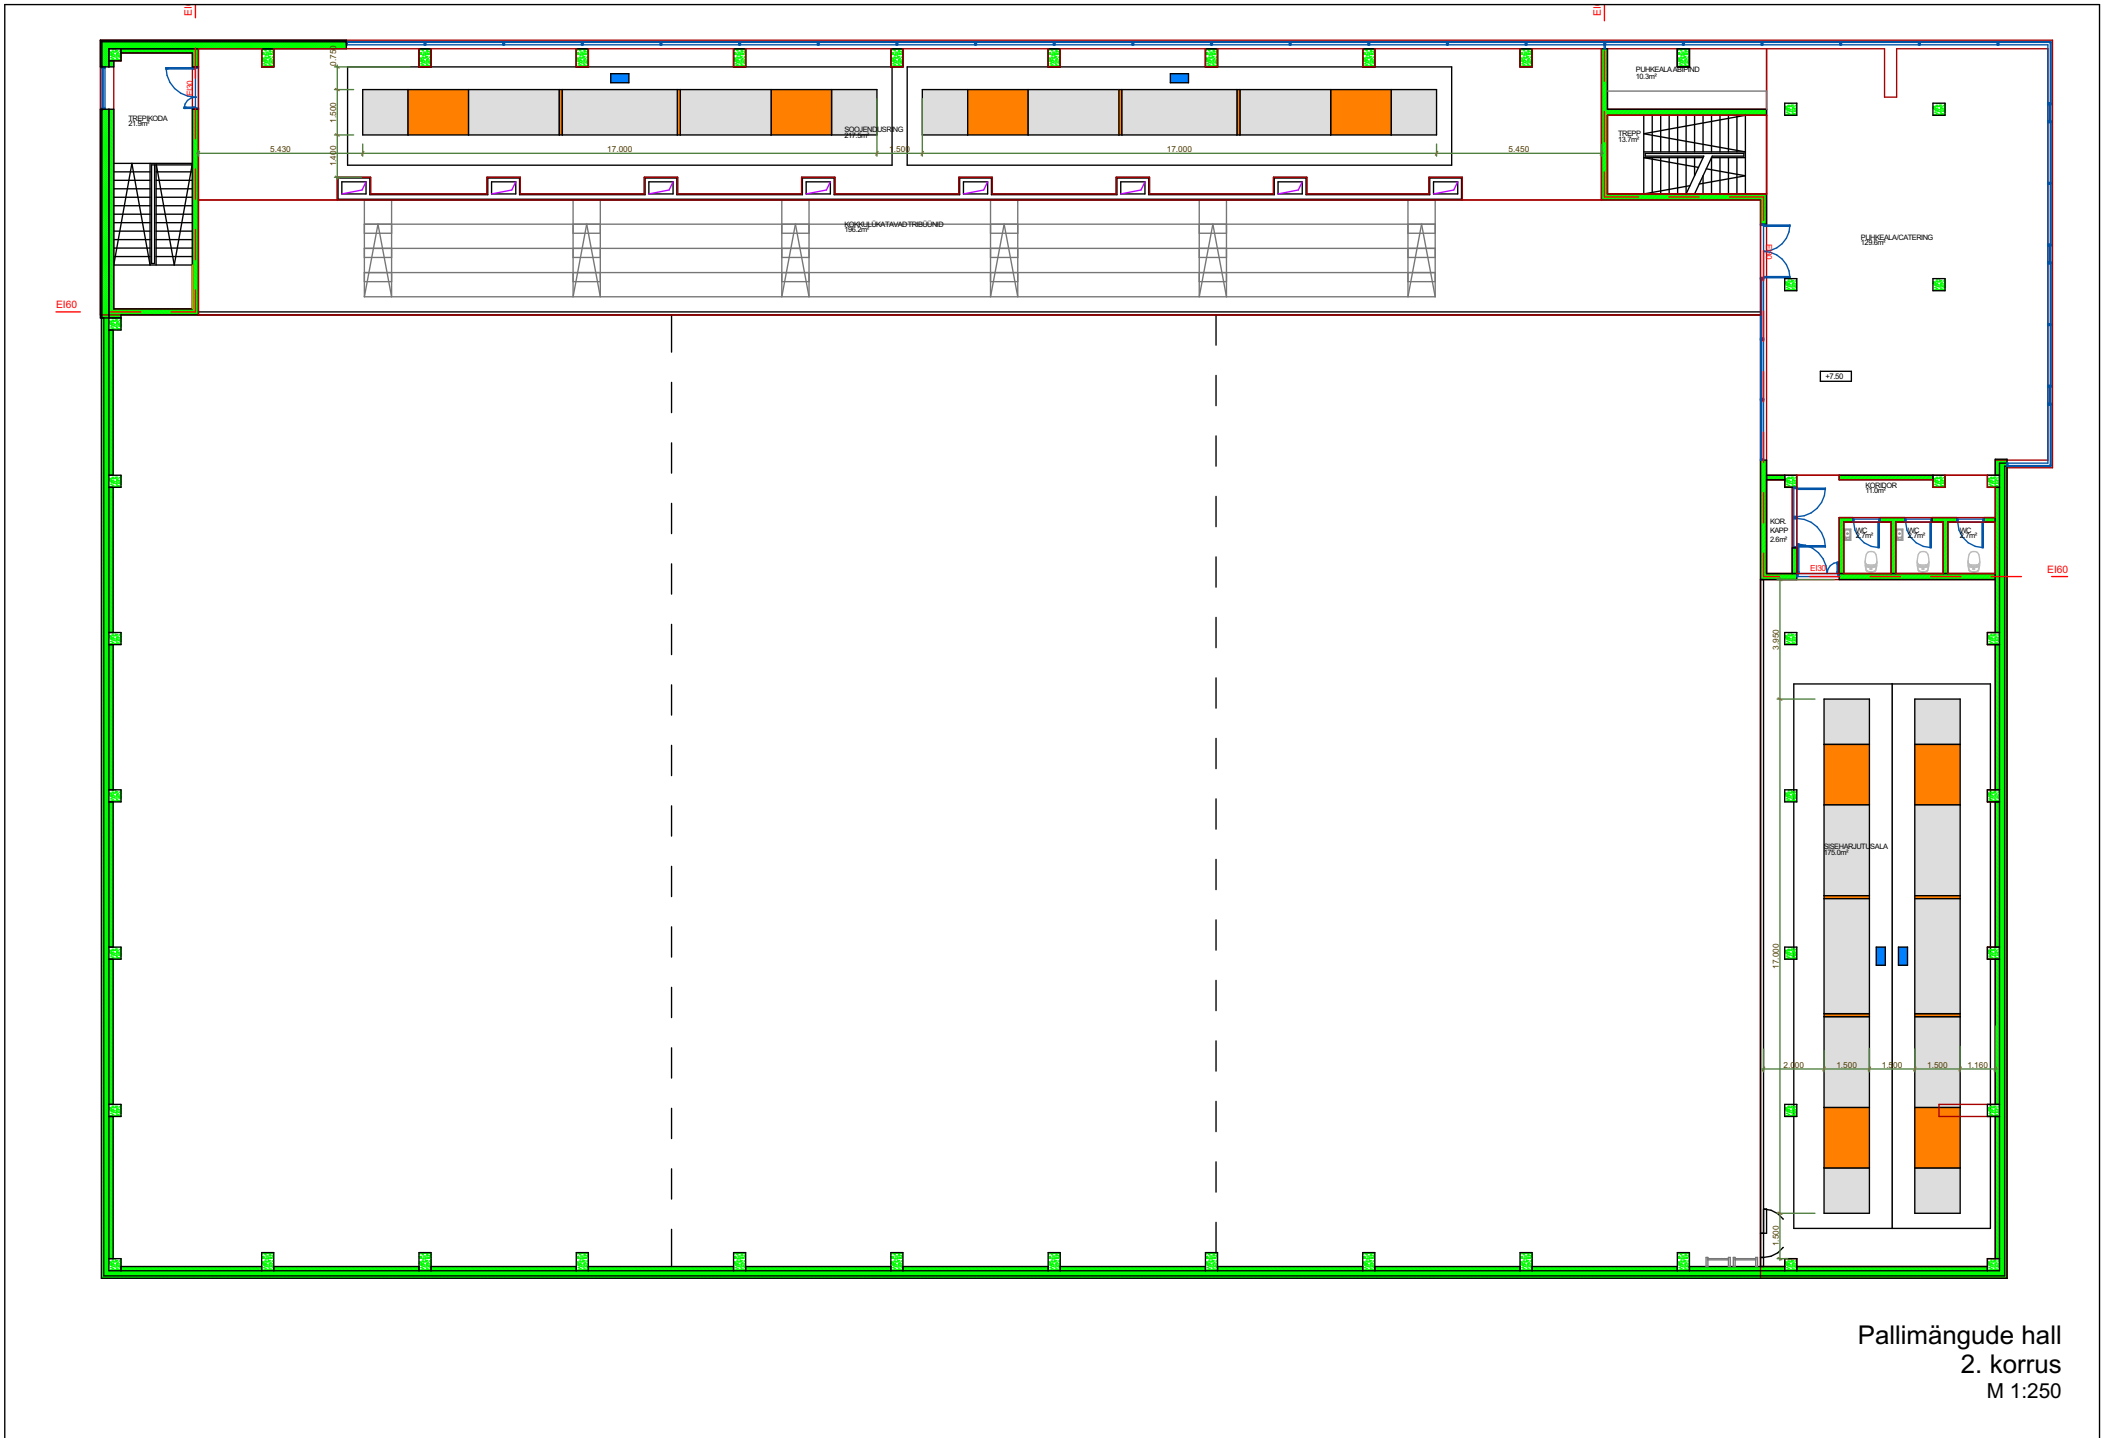

Pallimängude hall
1. korrus
M 1:250

Pallimängude hall
2. korrus
M 1:250